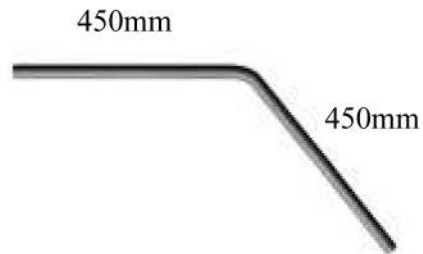

103 Airport Road West, Belfast, BT3 9ED  
 Tel: 02890 454599 [www.ridgeway-online.com](http://www.ridgeway-online.com)

**Right Angle Bend**

**Ramp Bend**

**Stair Return**

**Platform Return**

| PRODUCT CODE | FINISH   | DESCRIPTION      | Size (NB) | Centres | Legs    | Rake |
|--------------|----------|------------------|-----------|---------|---------|------|
| NB25MMPPLAT  | Pre Galv | Platform Return  | 25        | 550     | 500     | -    |
| NB25MMPSTAIR | Pre Galv | Stair return     | 25        | 450     | 500     | 38   |
| NB25MMPANGLE | Pre Galv | Right angle bend | 25        | -       | 500     | -    |
| NB25MMPRAMP  | Pre Galv | Ramp bend        | 25        | -       | 450/450 | 38   |
| NB32MMPPLAT  | Pre Galv | Platform Return  | 32        | 550     | 500     | -    |
| NB32MMPSTAIR | Pre Galv | Stair return     | 32        | 450     | 500     | 38   |
| NB32MMPANGLE | Pre Galv | Right angle bend | 32        | -       | 500     | -    |
| NB32MMPRAMP  | Pre Galv | Ramp bend        | 32        | -       | 450/450 | 38   |