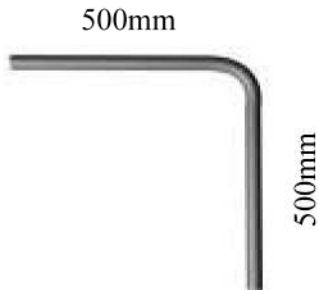

103 Airport Road West, Belfast, BT3 9ED  
 Tel: 02890 454599 [www.ridgeway-online.com](http://www.ridgeway-online.com)

**Right Angle Bend**

**Ramp Bend**

**Stair Return**

**Platform Return**

| PRODUCT CODE | FINISH   | DESCRIPTION      | Size (NB) | Centres | Legs    | Rake |
|--------------|----------|------------------|-----------|---------|---------|------|
| NB25MMPPLAT  | Pre Galv | Platform Return  | 25        | 550     | 500     | -    |
| NB25MMPSTAIR | Pre Galv | Stair return     | 25        | 450     | 500     | 38   |
| NB25MMPANGLE | Pre Galv | Right angle bend | 25        | -       | 500     | -    |
| NB25MMPRAMP  | Pre Galv | Ramp bend        | 25        | -       | 450/450 | 38   |
| NB32MMPPLAT  | Pre Galv | Platform Return  | 32        | 550     | 500     | -    |
| NB32MMPSTAIR | Pre Galv | Stair return     | 32        | 450     | 500     | 38   |
| NB32MMPANGLE | Pre Galv | Right angle bend | 32        | -       | 500     | -    |
| NB32MMPRAMP  | Pre Galv | Ramp bend        | 32        | -       | 450/450 | 38   |