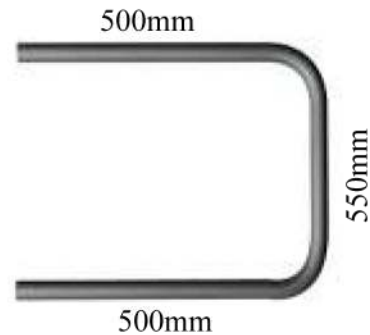

103 Airport Road West, Belfast, BT3 9ED  
 Tel: 02890 454599 [www.ridgeway-online.com](http://www.ridgeway-online.com)

**Right Angle Bend**

**Ramp Bend**

**Stair Return**

**Platform Return**

| PRODUCT CODE | FINISH   | DESCRIPTION      | Size (NB) | Centres | Legs    | Rake |
|--------------|----------|------------------|-----------|---------|---------|------|
| NB25MMPPLAT  | Pre Galv | Platform Return  | 25        | 550     | 500     | -    |
| NB25MMPSTAIR | Pre Galv | Stair return     | 25        | 450     | 500     | 38   |
| NB25MMPANGLE | Pre Galv | Right angle bend | 25        | -       | 500     | -    |
| NB25MMPRAMP  | Pre Galv | Ramp bend        | 25        | -       | 450/450 | 38   |
| NB32MMPPLAT  | Pre Galv | Platform Return  | 32        | 550     | 500     | -    |
| NB32MMPSTAIR | Pre Galv | Stair return     | 32        | 450     | 500     | 38   |
| NB32MMPANGLE | Pre Galv | Right angle bend | 32        | -       | 500     | -    |
| NB32MMPRAMP  | Pre Galv | Ramp bend        | 32        | -       | 450/450 | 38   |