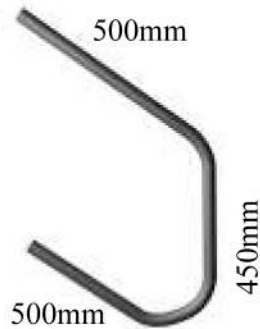

103 Airport Road West, Belfast, BT3 9ED  
 Tel: 02890 454599 [www.ridgeway-online.com](http://www.ridgeway-online.com)

**Right Angle Bend**

**Ramp Bend**

**Stair Return**

**Platform Return**

| PRODUCT CODE | FINISH   | DESCRIPTION      | Size (NB) | Centres | Legs    | Rake |
|--------------|----------|------------------|-----------|---------|---------|------|
| NB25MMPPLAT  | Pre Galv | Platform Return  | 25        | 550     | 500     | -    |
| NB25MMPSTAIR | Pre Galv | Stair return     | 25        | 450     | 500     | 38   |
| NB25MMPANGLE | Pre Galv | Right angle bend | 25        | -       | 500     | -    |
| NB25MMPRAMP  | Pre Galv | Ramp bend        | 25        | -       | 450/450 | 38   |
| NB32MMPPLAT  | Pre Galv | Platform Return  | 32        | 550     | 500     | -    |
| NB32MMPSTAIR | Pre Galv | Stair return     | 32        | 450     | 500     | 38   |
| NB32MMPANGLE | Pre Galv | Right angle bend | 32        | -       | 500     | -    |
| NB32MMPRAMP  | Pre Galv | Ramp bend        | 32        | -       | 450/450 | 38   |